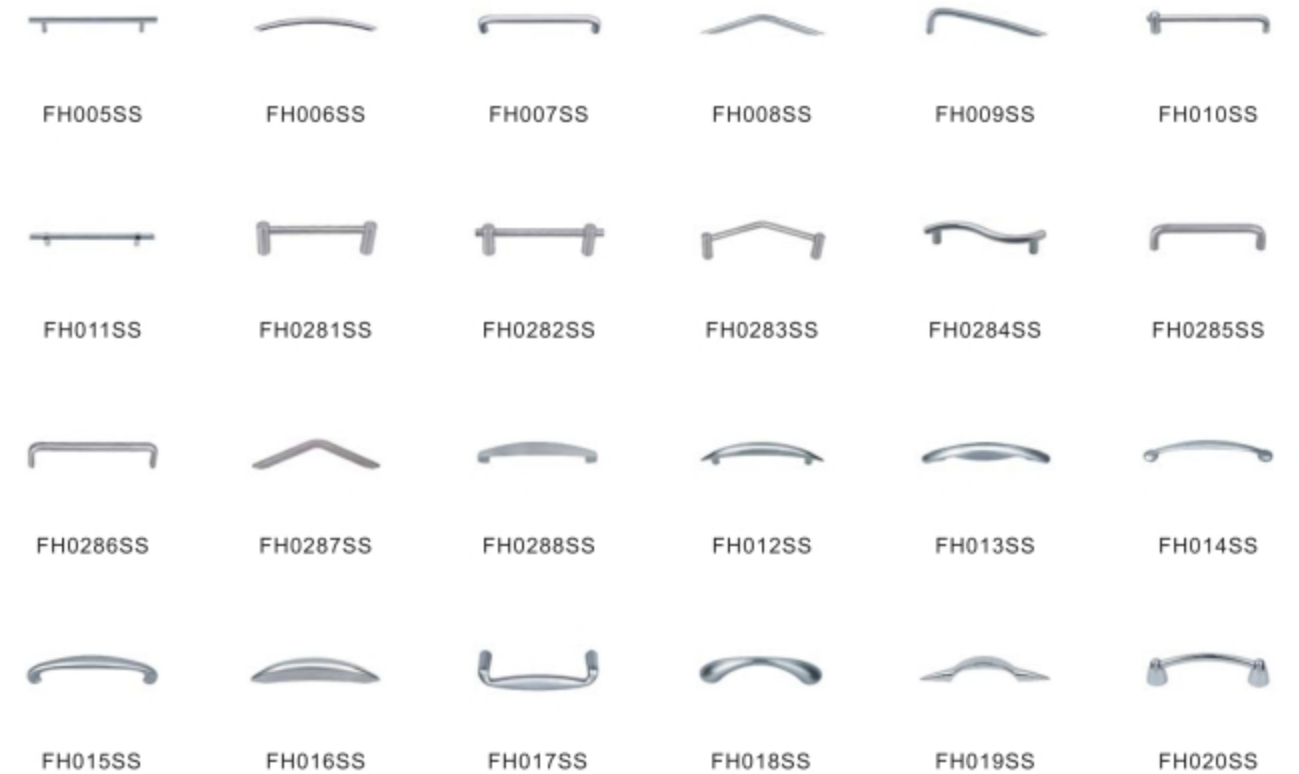

34、 Furniture handle (FH)