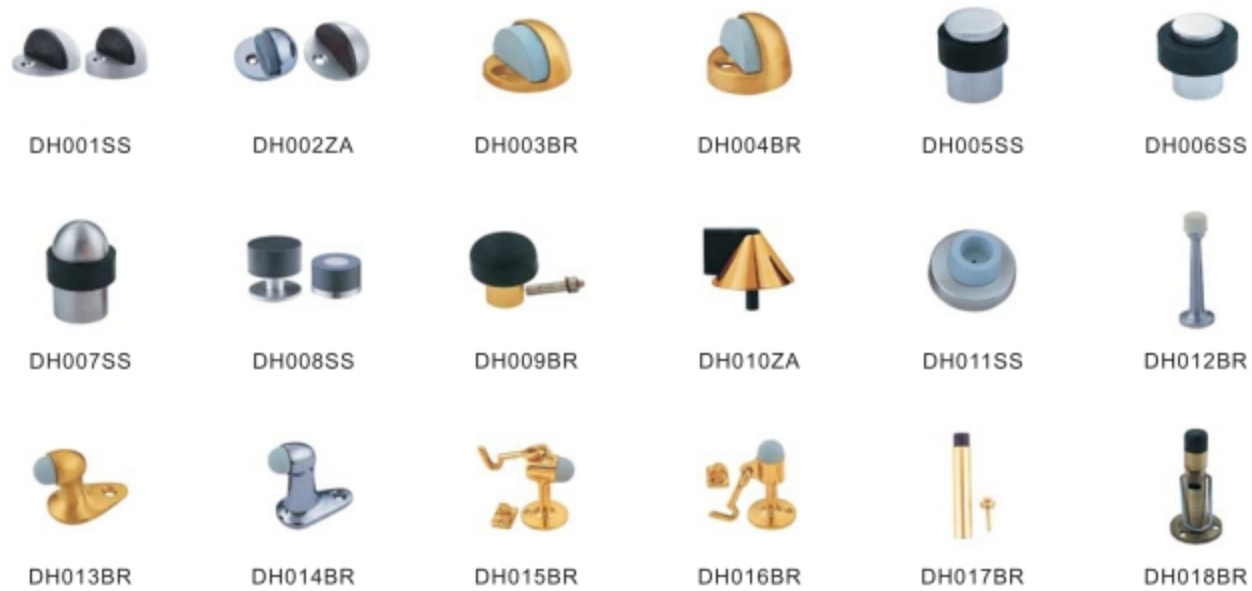

SL-101A SL-101A-N SL-101B SL-101B-N SDH-6000-A SDH-6000-B
 SL-101C SL-101C-N SL-101D SL-101D-N SL-009A SL-009B
 SL-009C SL-009D SL-002 SL-003A-R SL-008 SL-004
 PH-286 DK-402 SWL-004A SWL-004B DS003SS TOOL-001A
 TOOL-001B TOOL-001C SL-005A SL-005B SL-005C SL-005D
 SL-005E
 SL-601A SL-601A-N SL-601B SL-601B-N SDH-6000-A SDH-6000-B
 SL-601C SL-601C-N SL-601D SL-601D-N SL-013A SL-013B
 SL-013C SL-013D SL-002 SL-003B SL-008 SL-004

11. Connecting system (CON)

12. Patch fitting (PF)

13. Stainless steel flass door lock (GL)

14. Floor spring, Door closer (FS, CMH, DC, DCC)

15. Spider fitting (SF)

16, Stainless steel handrails (HS)

17, Stainless steel hinge

18. Brass hinge

19. Hinge

20. Door stopper (DH)

21. Magnetic door stopper (MDS)

22. Door holder(DH)

23. Door guard (DG)

24. Window stay (WS)

25. Door bolt (DB)