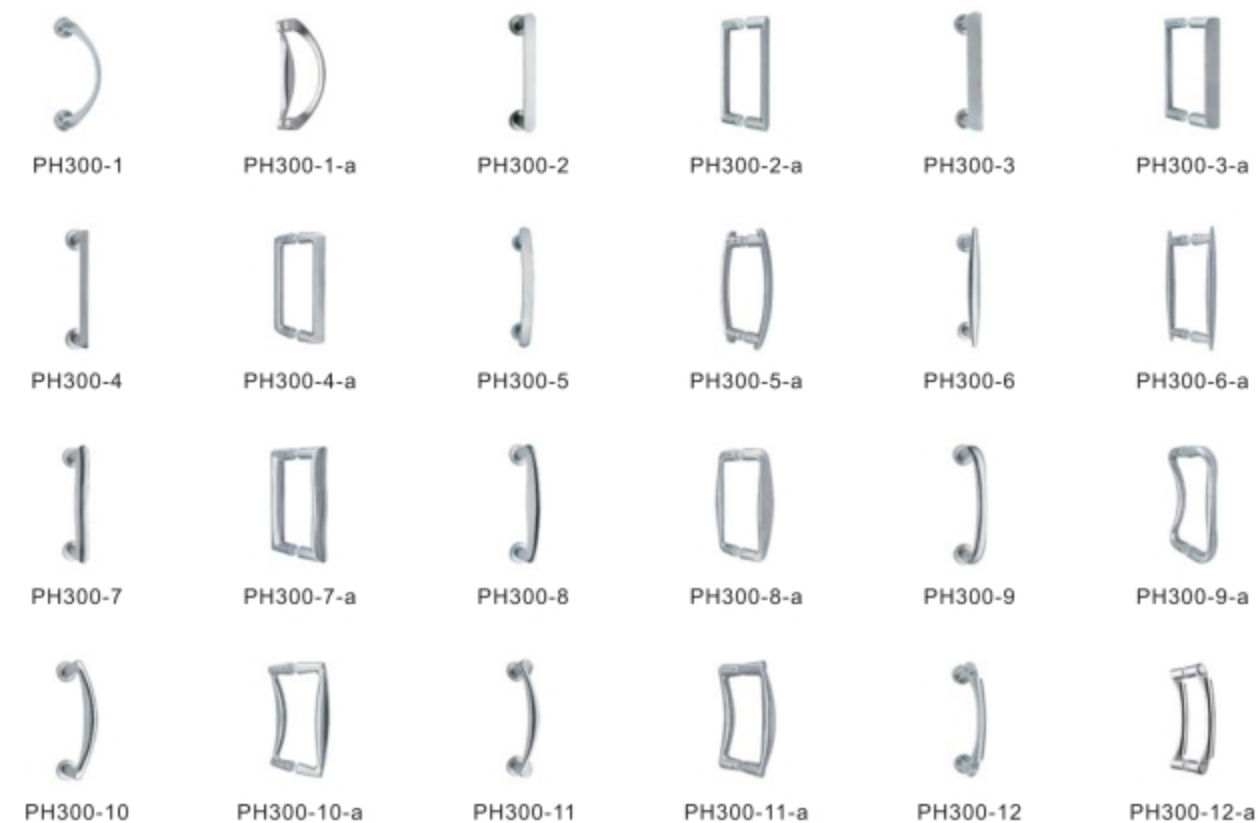

62. English style mortise lock (ML)

ML011-E ML011-B ML011-P ML011-B-2 ML011-WC-2 ML011-WC-3
ML011-P-2

63. Mortise lock (ML,RK)

ML005-E ML006-E ML008-P ML010-S ML004-E ML004-WC-2
ML004-P ML004-P-2 ML013-A ML013-B RK-001 RK-002
RK-003 RK-101 RK-102 RK-103

64. Cylinder (LK)

65. Lever lock & knob lock set (LWL,KLS,DBL)

66. Solid s/steel pull handle (PH)

67. S/steel pull handle (tube) (PH)