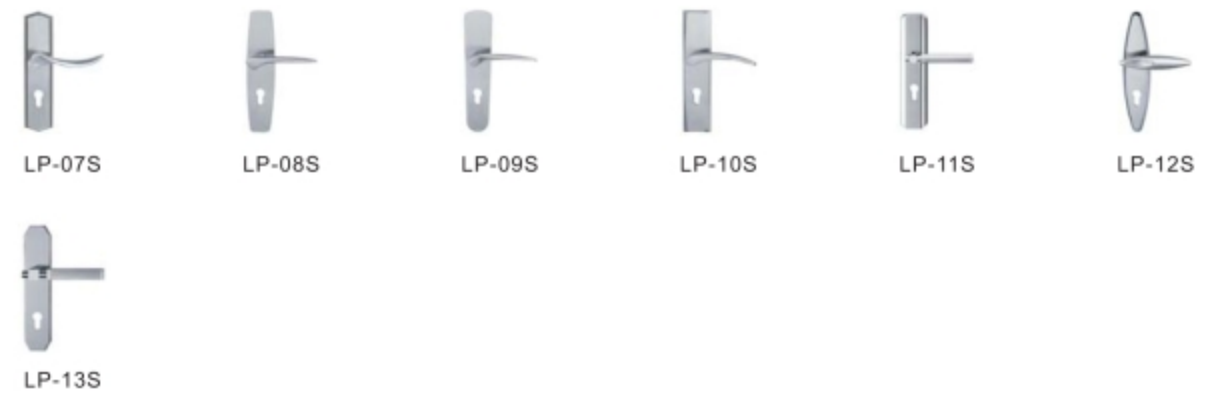

48、 Solid s/steel lever handle with plate (LP)