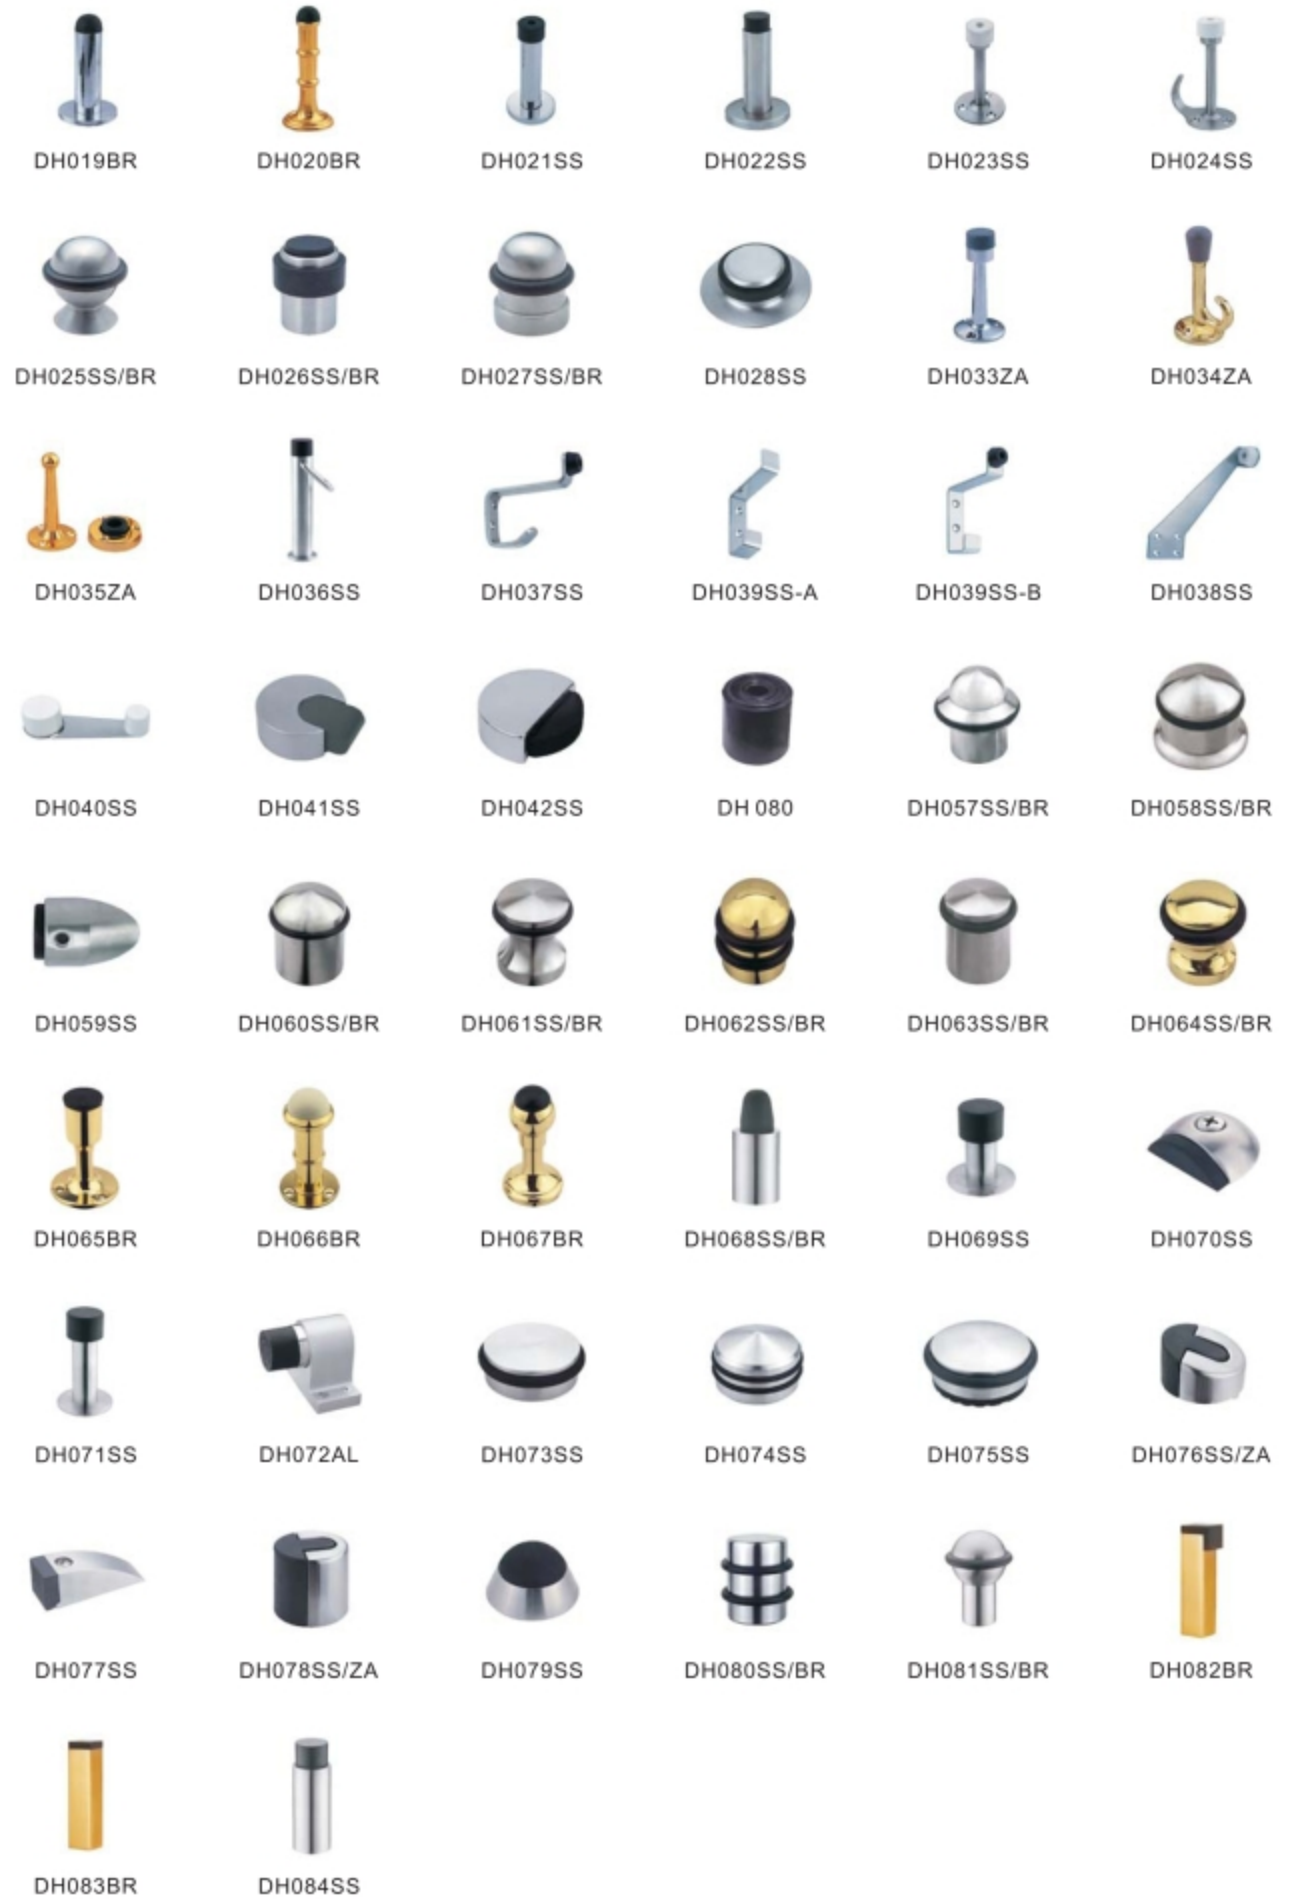

SL-101A SL-101A-N SL-101B SL-101B-N SDH-6000-A SDH-6000-B
 SL-101C SL-101C-N SL-101D SL-101D-N SL-009A SL-009B
 SL-009C SL-009D SL-002 SL-003A-R SL-008 SL-004
 PH-286 DK-402 SWL-004A SWL-004B DS003SS TOOL-001A
 TOOL-001B TOOL-001C SL-005A SL-005B SL-005C SL-005D
 SL-005E
 SL-601A SL-601A-N SL-601B SL-601B-N SDH-6000-A SDH-6000-B
 SL-601C SL-601C-N SL-601D SL-601D-N SL-013A SL-013B
 SL-013C SL-013D SL-002 SL-003B SL-008 SL-004

11. Connecting system (CON)

12. Patch fitting (PF)

13. Stainless steel flass door lock (GL)

14. Floor spring, Door closer (FS, CMH, DC, DCC)

15. Spider fitting (SF)

16, Stainless steel handrails (HS)

17, Stainless steel hinge

18. Brass hinge

19. Hinge

20. Door stopper (DH)

21. Magnetic door stopper (MDS)

22. Door holder(DH)

23. Door guard (DG)

24. Window stay (WS)

25. Door bolt (DB)