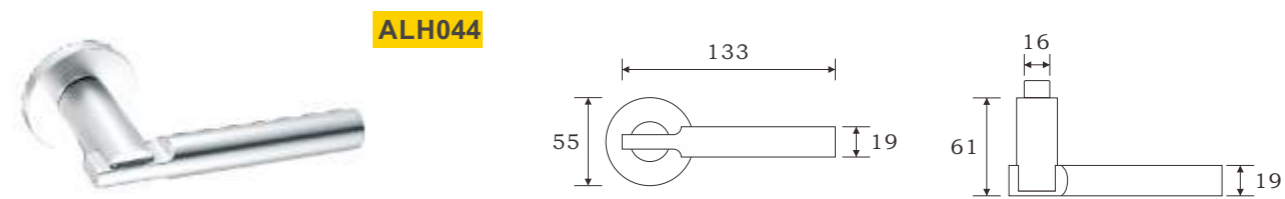

ALH009

ALH010

Others

■ Aluminum Turnknobs

W-024

Φ52x8mm

W-024

Φ50x7mm