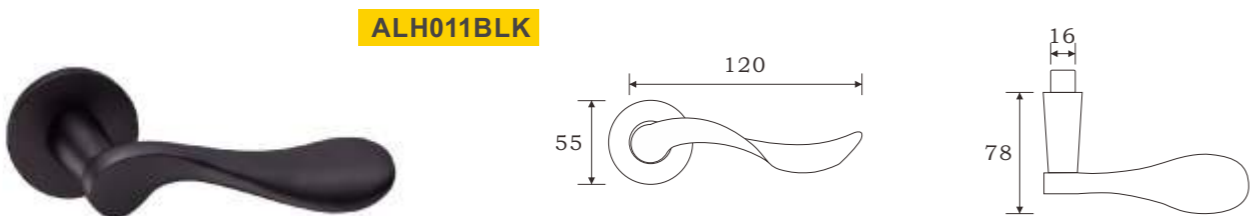

ALH009

ALH010

Others

■ Aluminum Turnknobs

W-024

Φ52x8mm

W-024

Φ50x7mm

W-024

Φ54x10mm

■ Aluminum Escutcheons

W-024

W-024

W-024

A	Φ50x7mm
B	Φ55x7mm

W-024