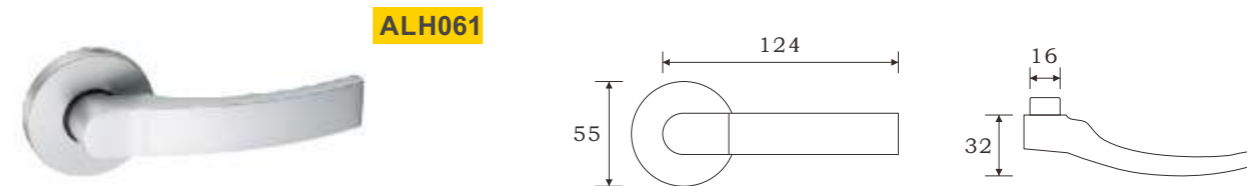

ALH009

ALH010

Others

■ Aluminum Turnknobs

W-024

Φ52x8mm

W-024

Φ50x7mm