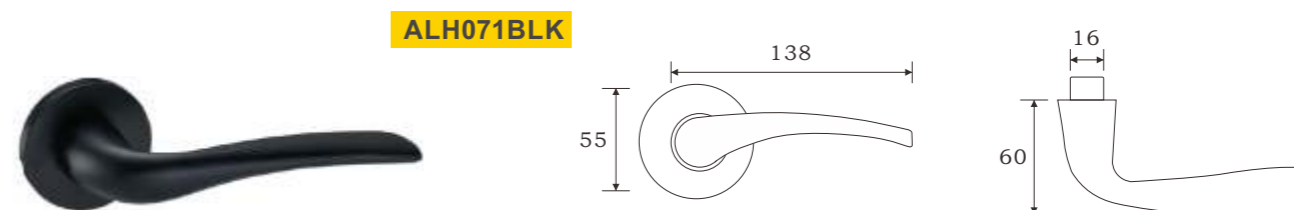

ALH009

ALH010

Others

■ Aluminum Turnknobs

W-024

Φ52x8mm

W-024

Φ50x7mm

W-024

Φ54x10mm

■ Aluminum Escutcheons

W-024

W-024

W-024

A	Φ50x7mm
B	Φ55x7mm

W-024