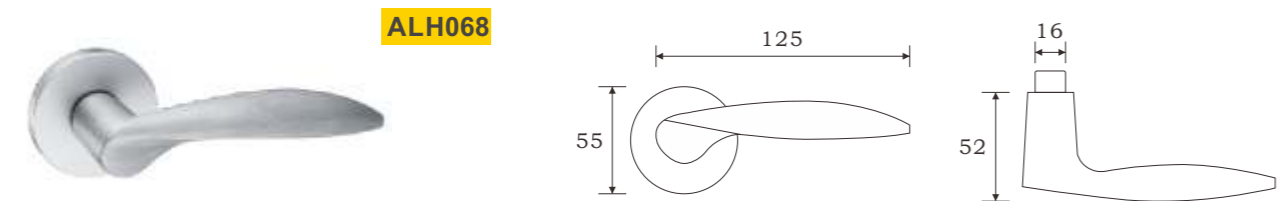

ALH009

ALH010

Others

■ Aluminum Turnknobs

W-024

Φ52x8mm

W-024

Φ50x7mm