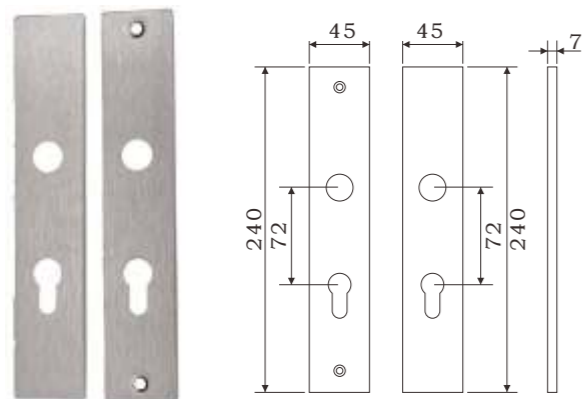

AP-13

AP-16

AP-18

■ Aluminum Back Plates

■ Aluminium Signatures