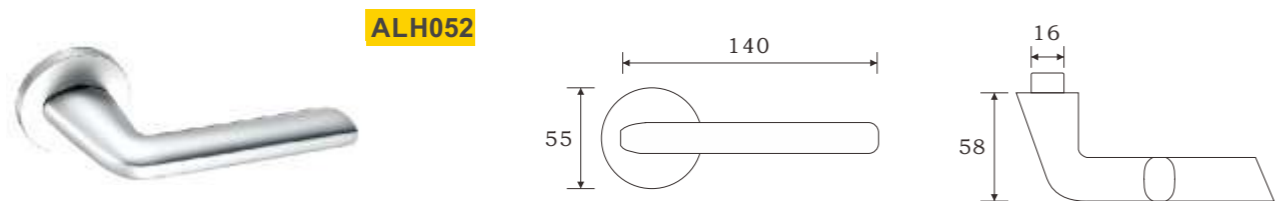

ALH009

ALH010

Others

■ Aluminum Turnknobs

W-024

Φ52x8mm

W-024

Φ50x7mm