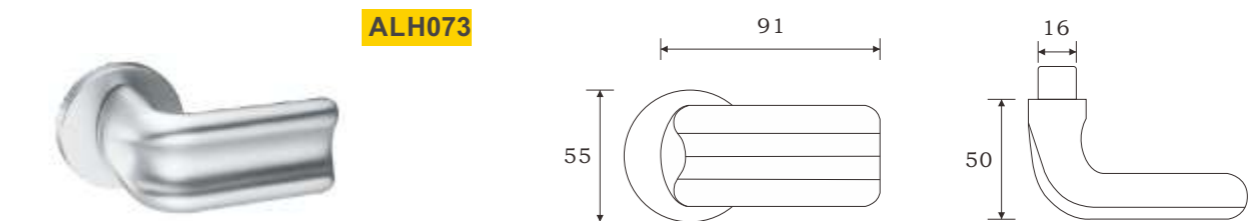

ALH009

ALH010

Others

■ Aluminum Turnknobs

W-024

Φ52x8mm

W-024

Φ50x7mm

W-024

Φ54x10mm

■ Aluminum Escutcheons

W-024

W-024

W-024

A	Φ50x7mm
B	Φ55x7mm

W-024