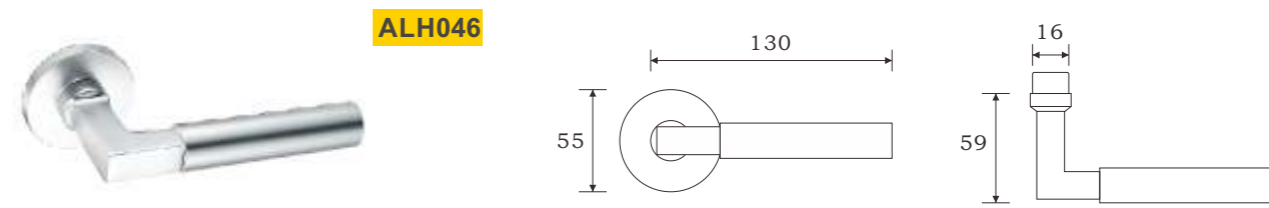

ALH009

ALH010

Others

■ Aluminum Turnknobs

W-024

Φ52x8mm

W-024

Φ50x7mm