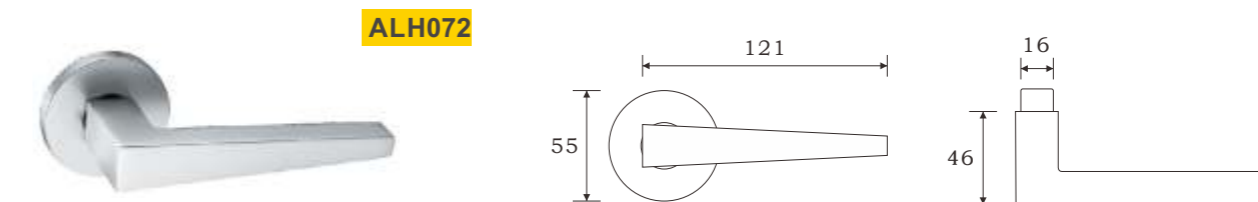

ALH009

ALH010

Others

■ Aluminum Turnknobs

W-024

Φ52x8mm

W-024

Φ50x7mm