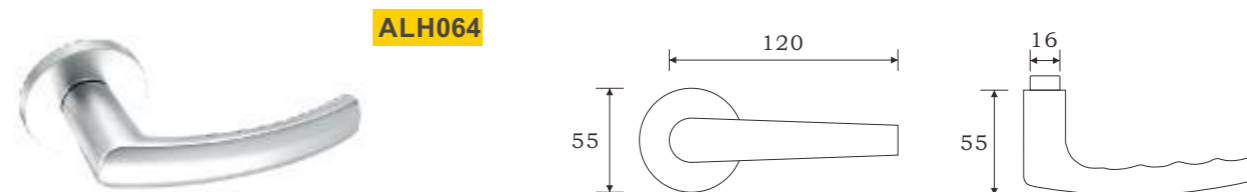

ALH009

ALH010

Others

■ Aluminum Turnknobs

W-024

Φ52x8mm

W-024

Φ50x7mm