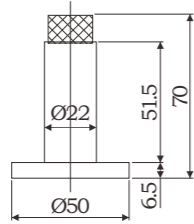

■ Aluminium Door Stoppers

ADS-01