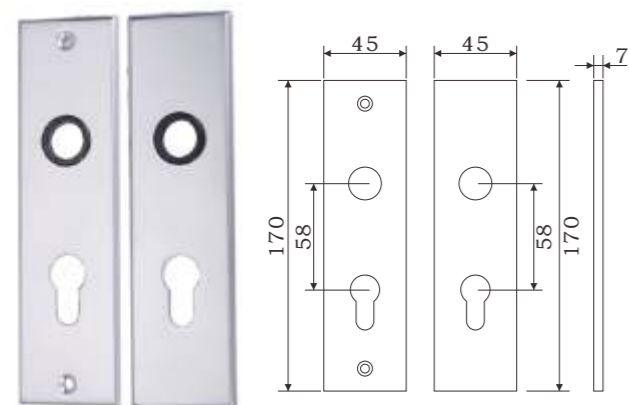

W-024

Φ54x10mm

■ Aluminum Escutcheons

W-024

W-024

W-024

A	Φ50x7mm
B	Φ55x7mm

W-024

Φ54x10mm

AP-01

AP-02

AP-03

AP-04

AP-05

AP-06

AP-07