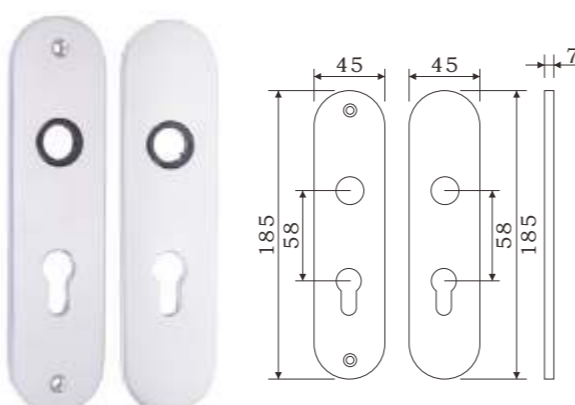

W-024

Φ54x10mm

■ Aluminum Escutcheons

W-024

W-024

W-024

A	Φ50x7mm
B	Φ55x7mm

W-024

Φ54x10mm

AP-01

AP-02

AP-03

AP-04

AP-05

AP-06

AP-07