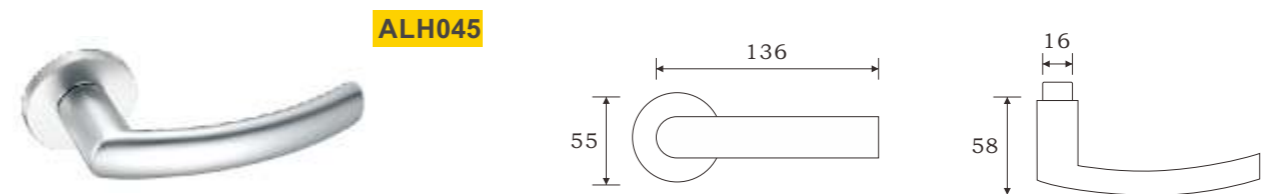

ALH009

ALH010

Others

■ Aluminum Turnknobs

W-024

Φ52x8mm

W-024

Φ50x7mm