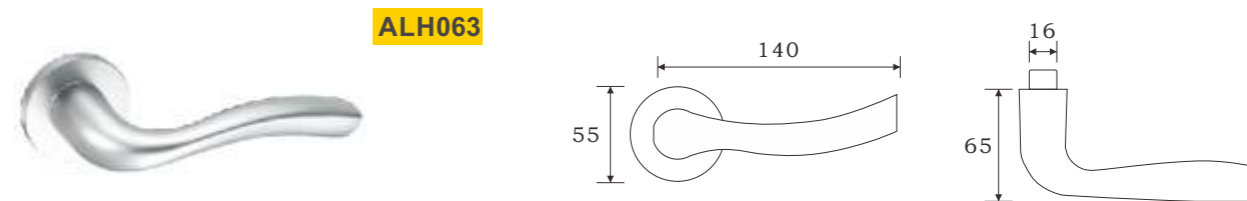

ALH009

ALH010

Others

■ Aluminum Turnknobs

W-024

Φ52x8mm

W-024

Φ50x7mm

W-024

Φ54x10mm

■ Aluminum Escutcheons

W-024

W-024

W-024

A	Φ50x7mm
B	Φ55x7mm

W-024