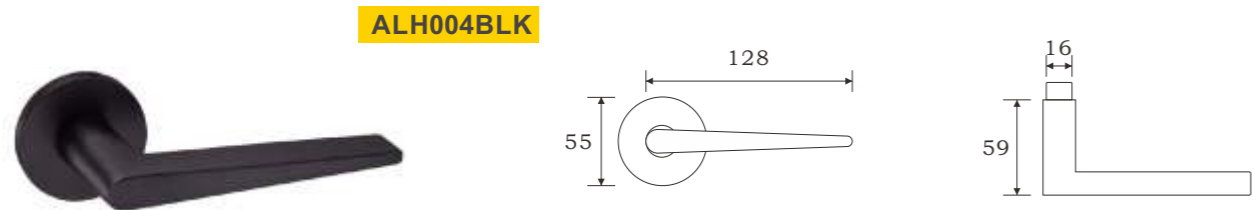

ALH009

ALH010

Others

■ Aluminum Turnknobs

W-024

Φ52x8mm

W-024

Φ50x7mm

W-024

Φ54x10mm

■ Aluminum Escutcheons

W-024

W-024

W-024

A	Φ50x7mm
B	Φ55x7mm

W-024