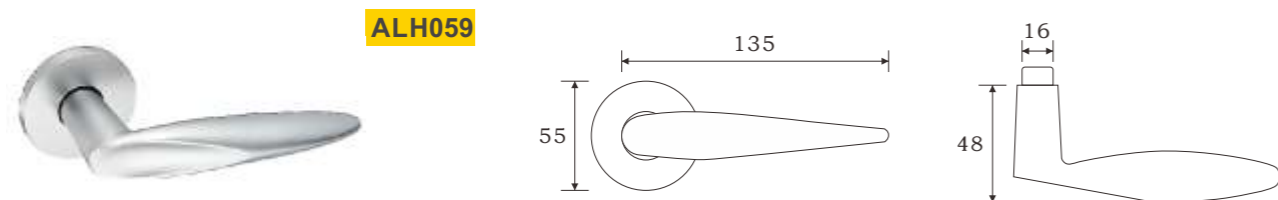

ALH009

ALH010

Others

■ Aluminum Turnknobs

W-024

Φ52x8mm

W-024

Φ50x7mm