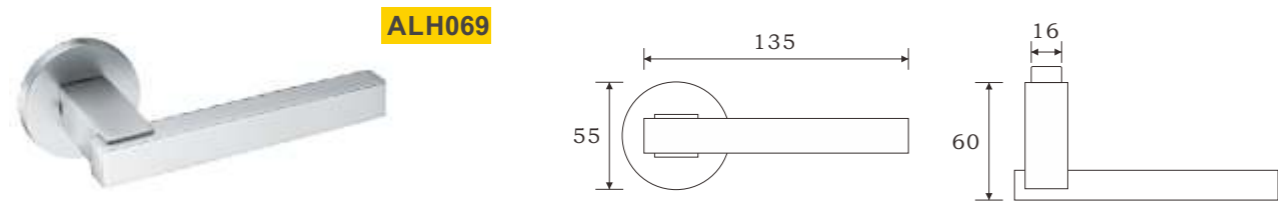

ALH009

ALH010

Others

■ Aluminum Turnknobs

W-024

Φ52x8mm

W-024

Φ50x7mm