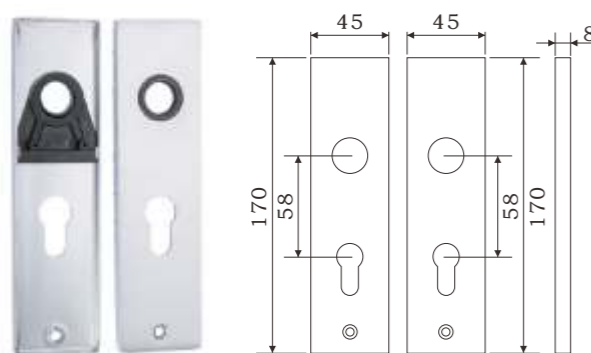

AP-15

AP-16

AP-18

■ Aluminum Back Plates

■ Aluminium Signatures