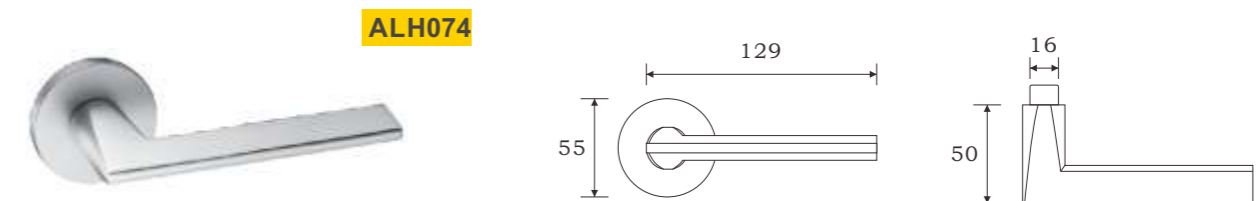

ALH009

ALH010

Others

■ Aluminum Turnknobs

W-024

Φ52x8mm

W-024

Φ50x7mm