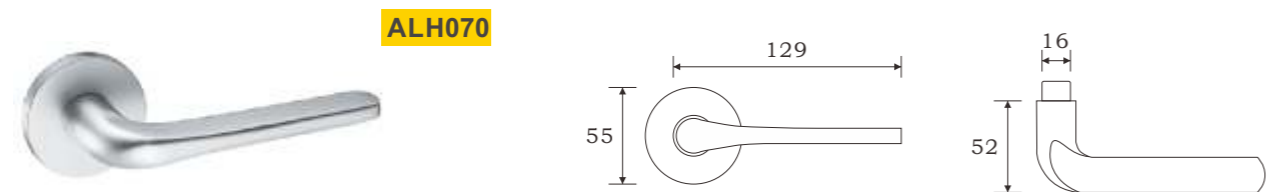

ALH009

ALH010

Others

■ Aluminum Turnknobs

W-024

Φ52x8mm

W-024

Φ50x7mm