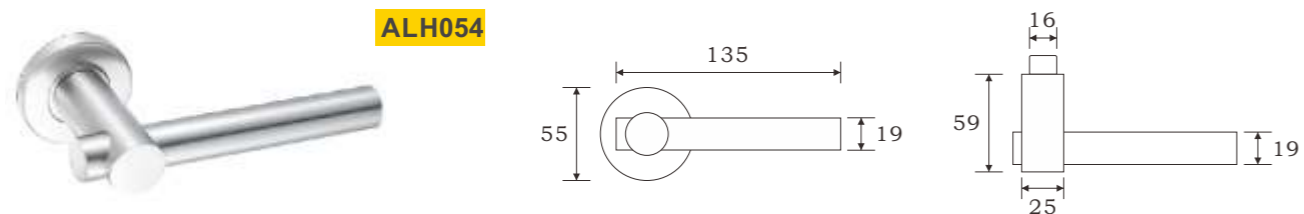

ALH009

ALH010

Others

■ Aluminum Turnknobs

W-024

Φ52x8mm

W-024

Φ50x7mm