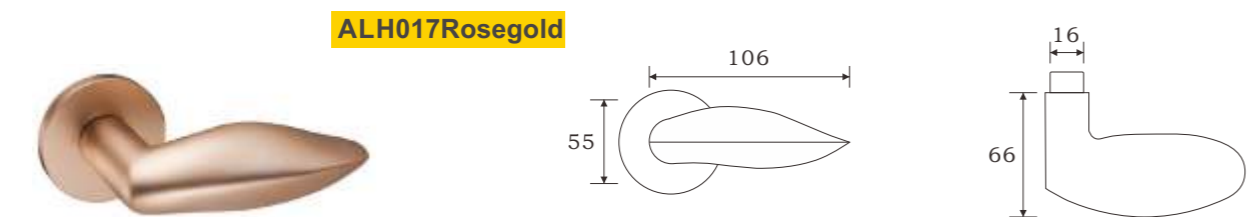

ALH009

ALH010

Others

■ Aluminum Turnknobs

W-024

Φ52x8mm

W-024

Φ50x7mm

W-024

Φ54x10mm

■ Aluminum Escutcheons

W-024

W-024

W-024

A	Φ50x7mm
B	Φ55x7mm

W-024