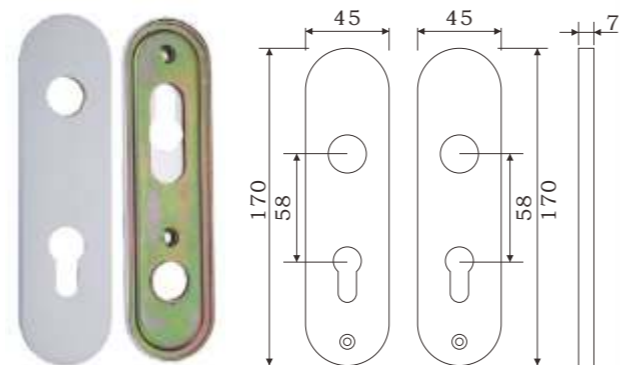

W-024

Φ54x10mm

■ Aluminum Escutcheons

W-024

W-024

W-024

A	Φ50x7mm
B	Φ55x7mm

W-024

AP-08

AP-09

AP-10

AP-11

AP-12

AP-13

AP-14

AP-15

AP-16

AP-17

AP-18

■ Aluminum Back Plates

AP-20

AP-22

AP-26-01

■ Aluminium Signatures