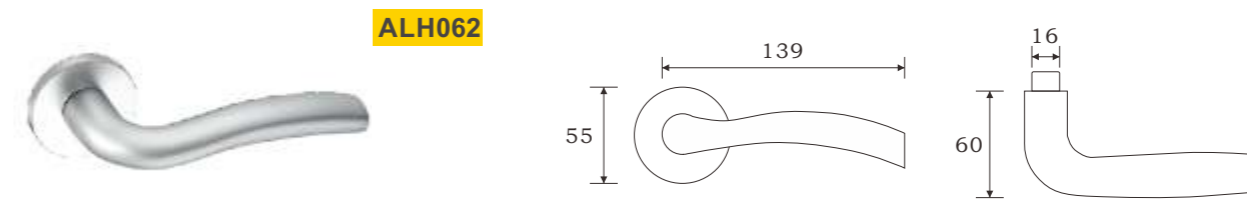

ALH009

ALH010

Others

■ Aluminum Turnknobs

W-024

Φ52x8mm

W-024

Φ50x7mm

W-024

Φ54x10mm

■ Aluminum Escutcheons

W-024

W-024

W-024

A	Φ50x7mm
B	Φ55x7mm

W-024