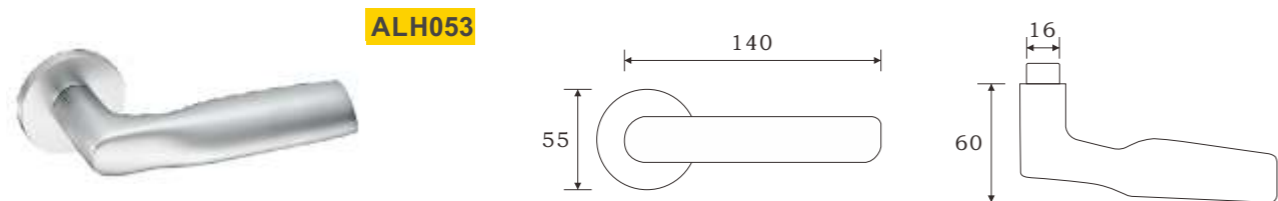

ALH009

ALH010

Others

■ Aluminum Turnknobs

W-024

Φ52x8mm

W-024

Φ50x7mm