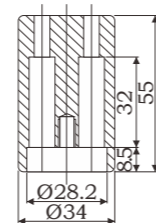

■ Aluminium Door Stoppers

ADS-04

■ Aluminium Hooks

AHK-01

AHK-02