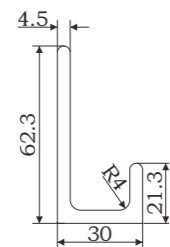

■ Aluminium Hooks

AHK-01