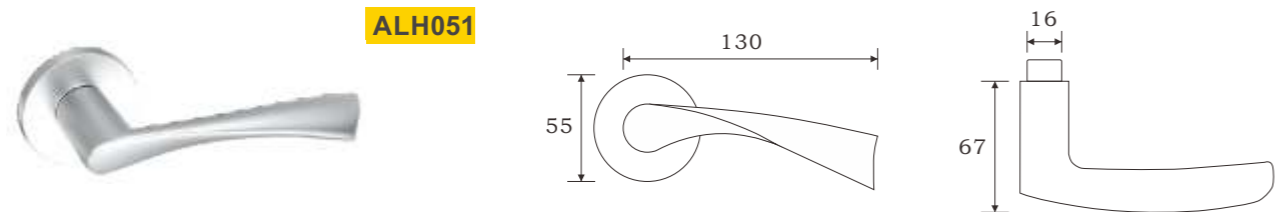

ALH009

ALH010

Others

■ Aluminum Turnknobs

W-024

Φ52x8mm

W-024

Φ50x7mm