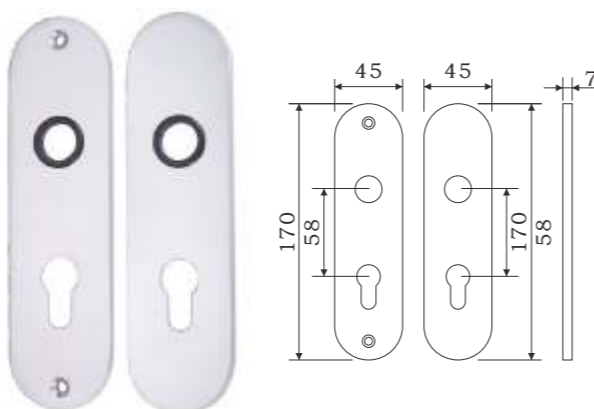

W-024

Φ54x10mm

■ Aluminum Escutcheons

W-024

W-024

W-024

A	Φ50x7mm
B	Φ55x7mm

W-024

Φ54x10mm

AP-01

AP-02

AP-03

AP-04

AP-05

AP-06

AP-07