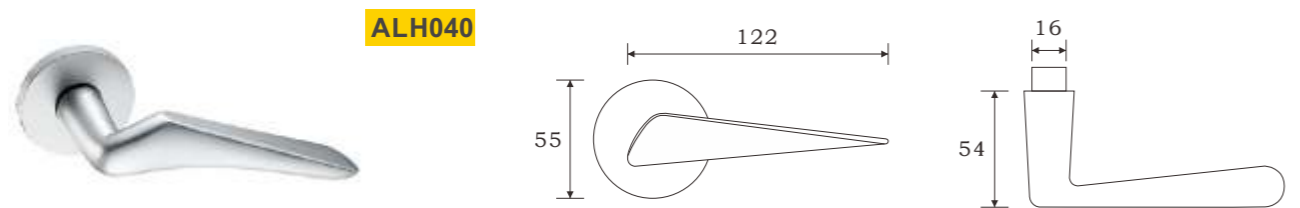

ALH009

ALH010

Others

■ Aluminum Turnknobs

W-024

Φ52x8mm

W-024

Φ50x7mm