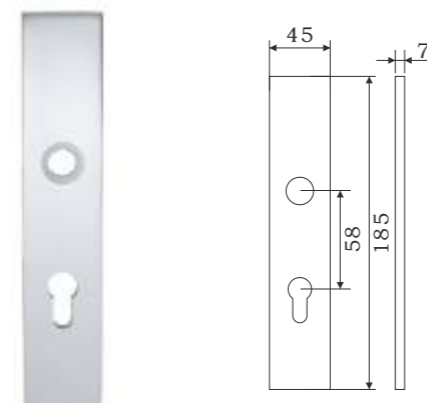

W-024

Φ54x10mm

■ Aluminum Escutcheons

W-024

W-024

W-024

A	Φ50x7mm
B	Φ55x7mm

W-024

Φ54x10mm

AP-01

AP-02

AP-03

AP-04

AP-05

AP-06

AP-07