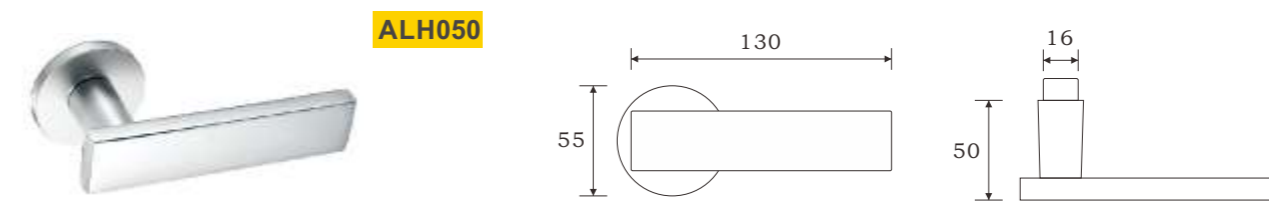

ALH009

ALH010

Others

■ Aluminum Turnknobs

W-024

Φ52x8mm

W-024

Φ50x7mm