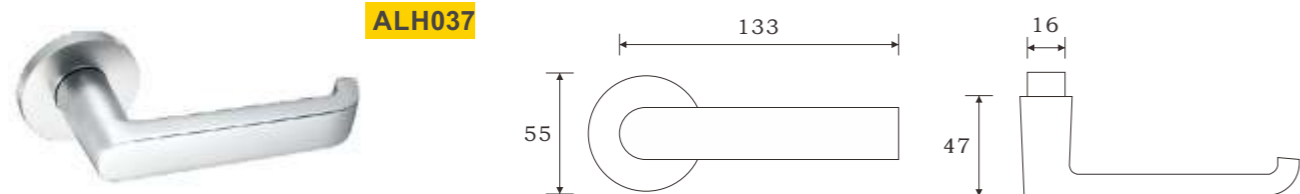

ALH009

ALH010

Others

■ Aluminum Turnknobs

W-024

Φ52x8mm

W-024

Φ50x7mm