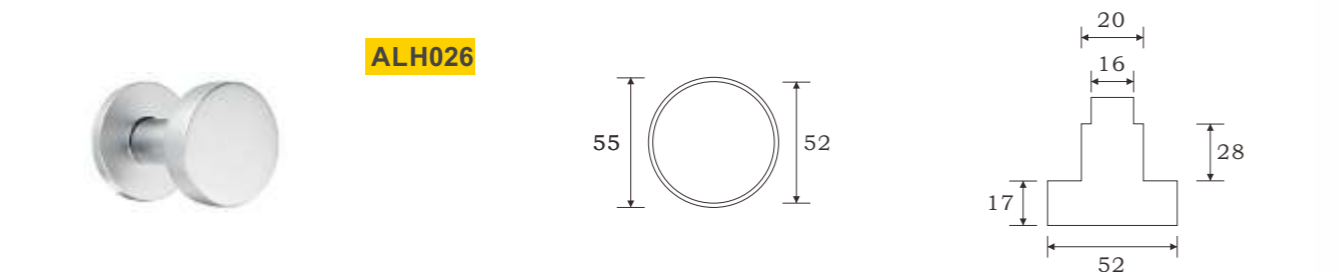

ALH009

ALH010

Others

■ Aluminum Turnknobs

W-024

Φ52x8mm

W-024

Φ50x7mm