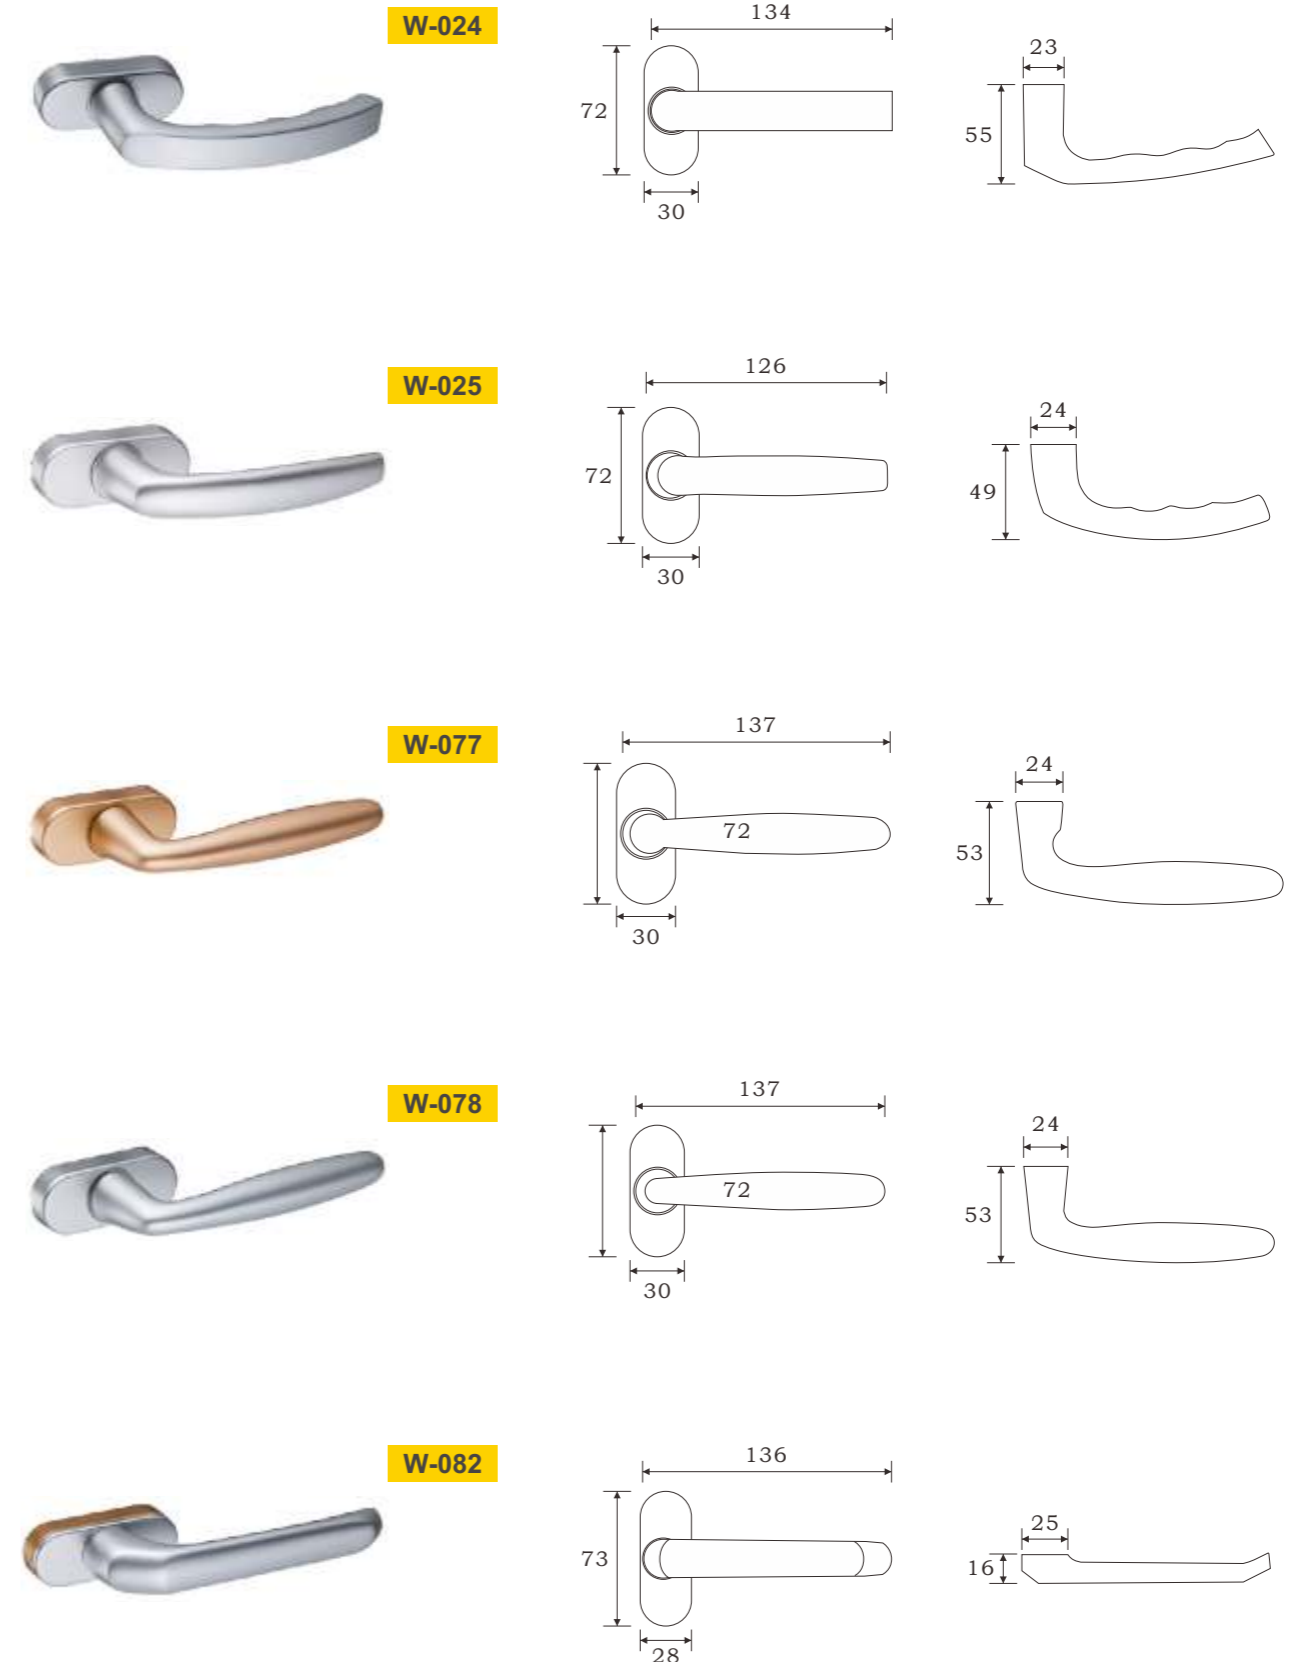

ALH009

ALH010

Others

■ Aluminum Turnknobs

W-024

Φ52x8mm

W-024

Φ50x7mm

W-024

Φ54x10mm

■ Aluminum Escutcheons

W-024

W-024

W-024

A	Φ50x7mm
B	Φ55x7mm

W-024