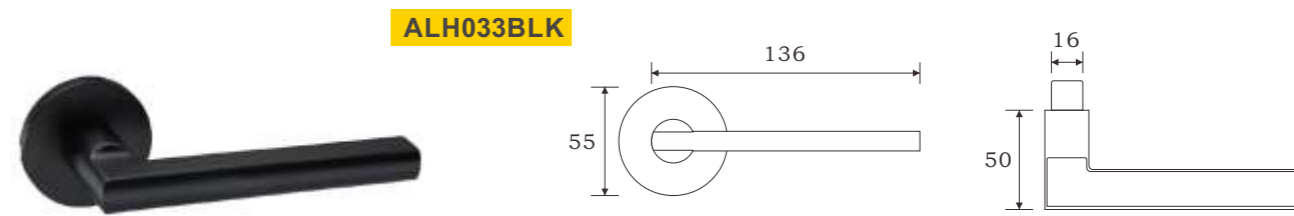

ALH009

ALH010

Others

■ Aluminum Turnknobs

W-024

Φ52x8mm

W-024

Φ50x7mm