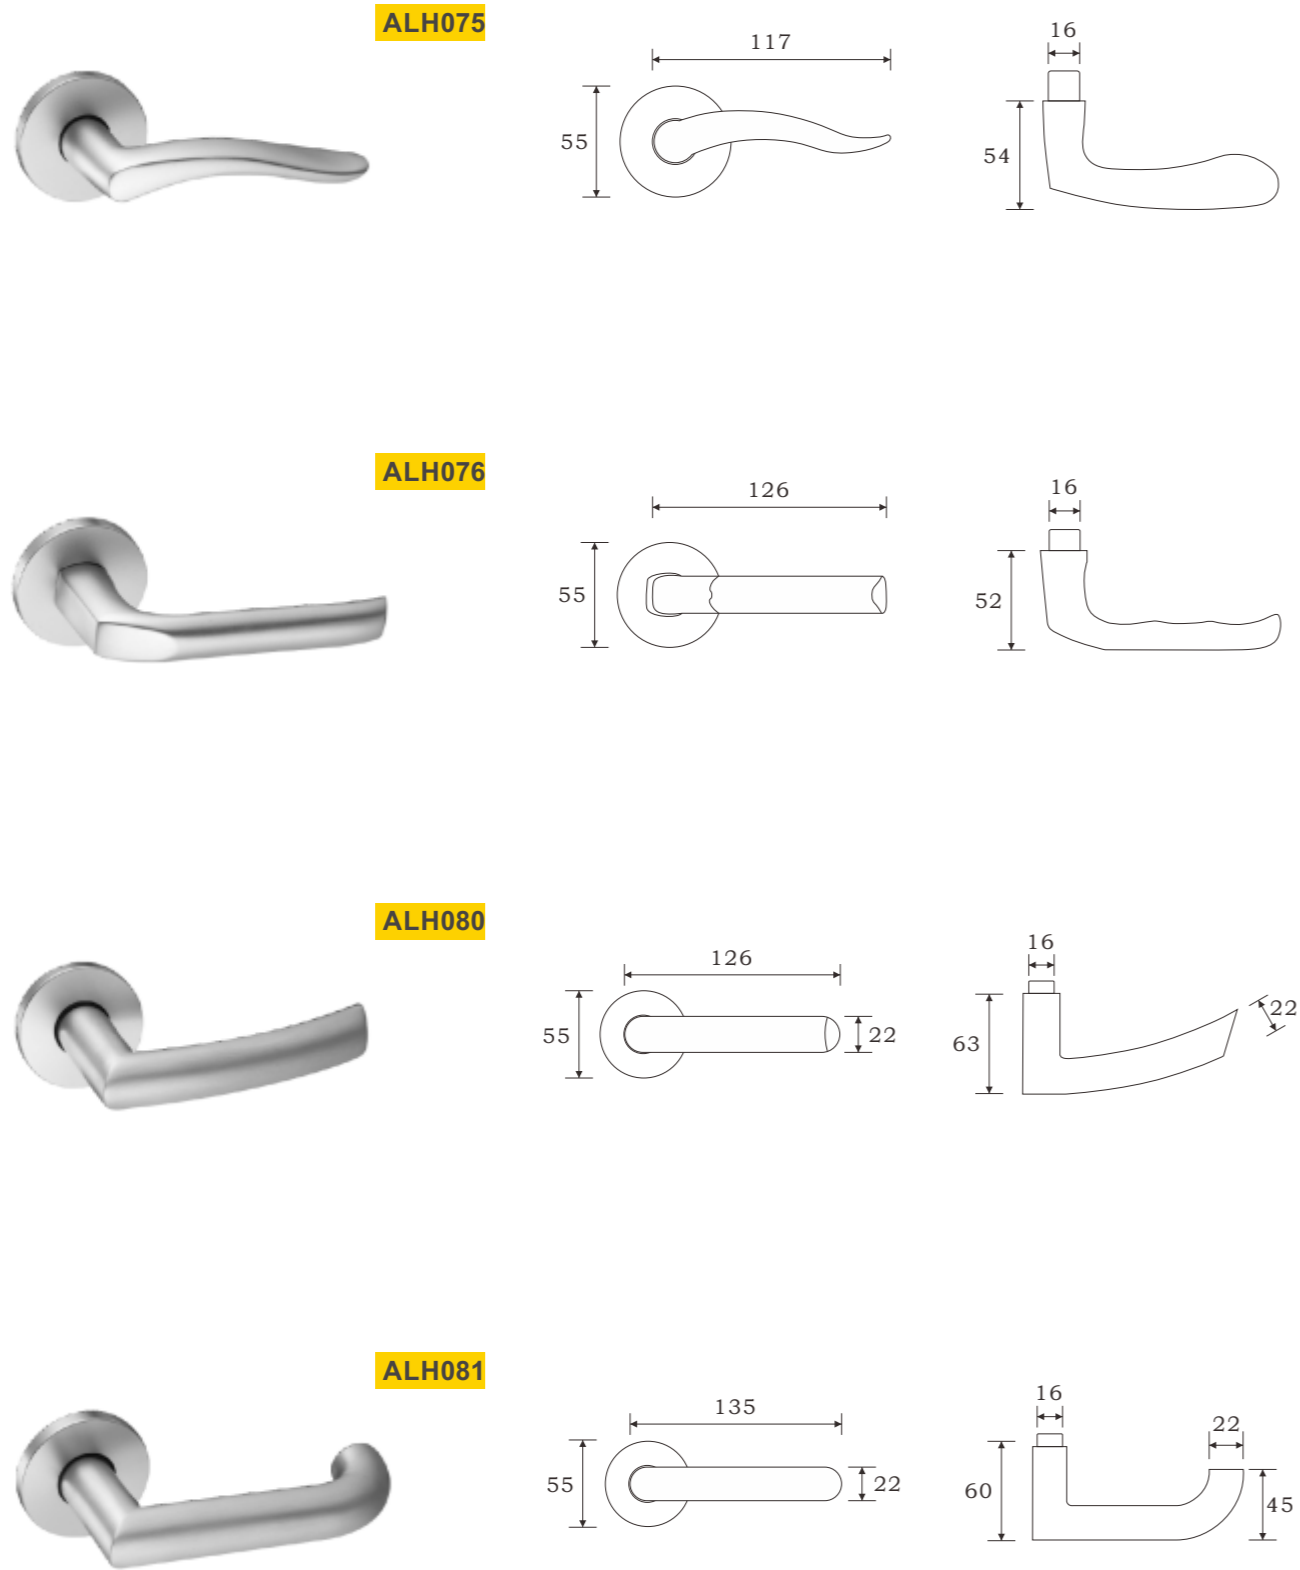

ALH009

ALH010

Others

■ Aluminum Turnknobs

W-024

Φ52x8mm

W-024

Φ50x7mm

W-024

Φ54x10mm

■ Aluminum Escutcheons

W-024

W-024

W-024

A	Φ50x7mm
B	Φ55x7mm

W-024